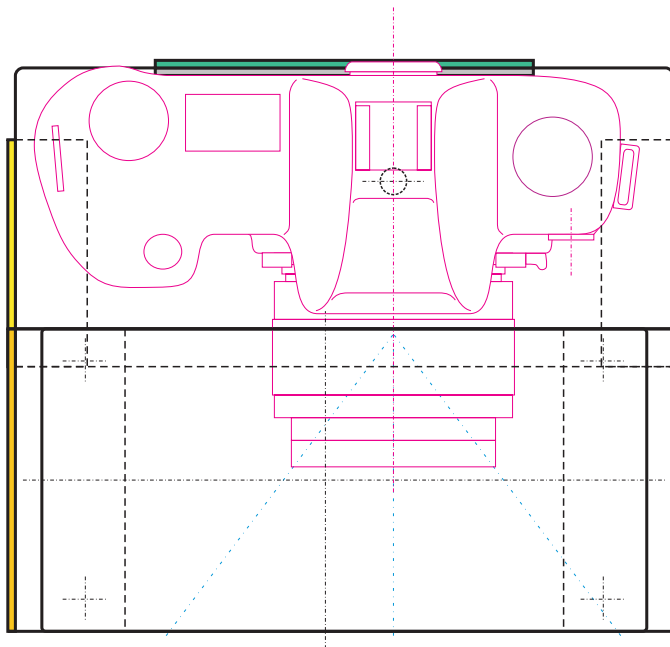

Lfd. Nr.	Stückzahl	Teile-Benennung	Material	Bestellnr.	Lieferfirma	Preis (DM)
Copyright © 1997 by Alwin J. Lenck D-64342 Seeheim		<b>Kamera-Halterung 1</b>			Maßstab 1:2	
		<b>Seiten-/Vorderansicht (Blatt 1 von 2)</b>			Stand: 15.11.97	
					halteru1.cdr	

Lfd. Nr.	Stückzahl	Teile-Benennung	Material	Bestellnr.	Lieferfirma	Preis (DM)
Copyright © 1997 by Alwin J. Lenck D-64342 Seeheim		<b>Kamera-Halterung 1</b> <b>Draufsicht (Blatt 2 von 2)</b>			Maßstab 1:2 Stand: 15.11.97 halteru1.cdr	