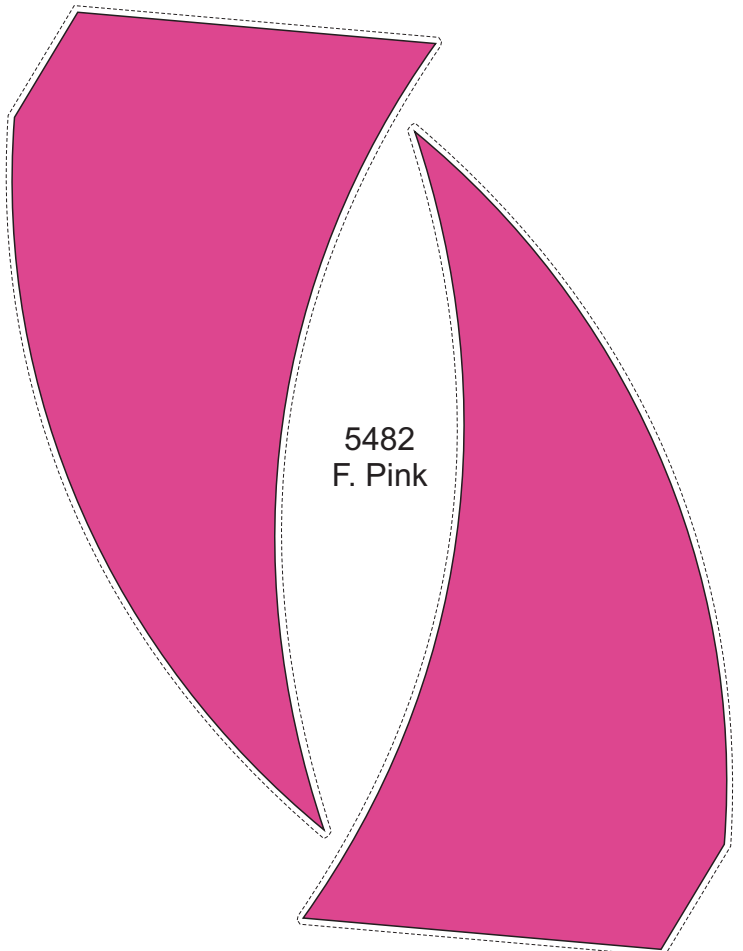

Lfd. Nr.	Stückzahl	Teile-Benennung	Material	Bestellnr.	Lieferfirma	Preis (DM)
Copyright © 1997 by Alwin J. Lenck D-64342 Seeheim		Rokkaku-Kite "IRIS" 210x176 cm			Maßstab 1:10 Stand: 14.12.97 iris_bau.cdr	

5186
Bt Yellow

5481
Orange

5513
F. Orange

5482
F. Pink