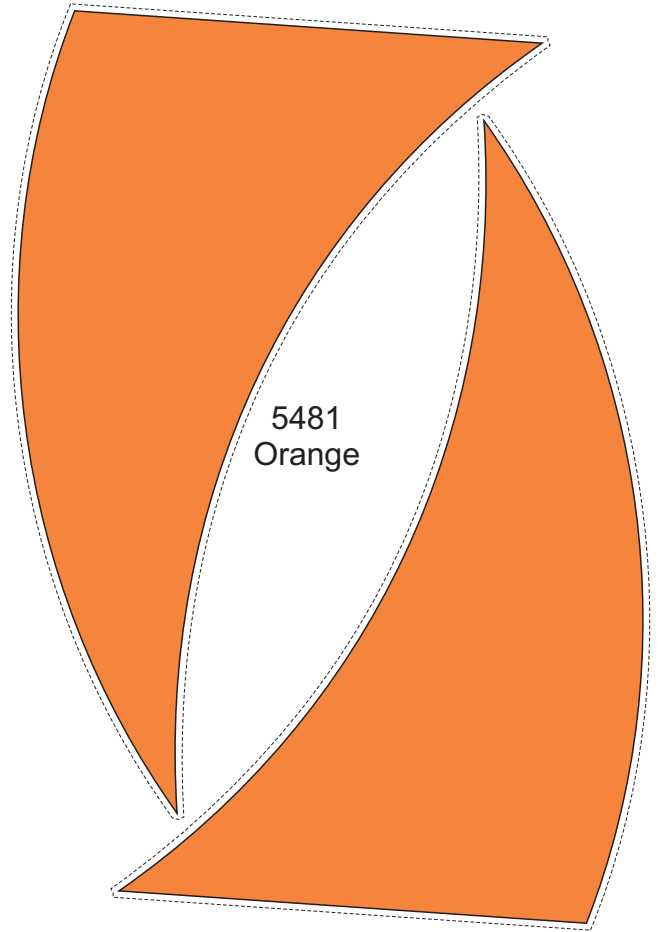

Lfd. Nr.	Stückzahl	Teile-Benennung	Material	Bestellnr.	Lieferfirma	Preis (DM)
Copyright © 1997 by Alwin J. Lenck D-64342 Seeheim		Rokkaku-Kite "IRIS" 210x176 cm			Maßstab 1:10 Stand: 14.12.97 iris_bau.cdr	

5186
Bt Yellow

5481
Orange

5513
F. Orange

5482
F. Pink